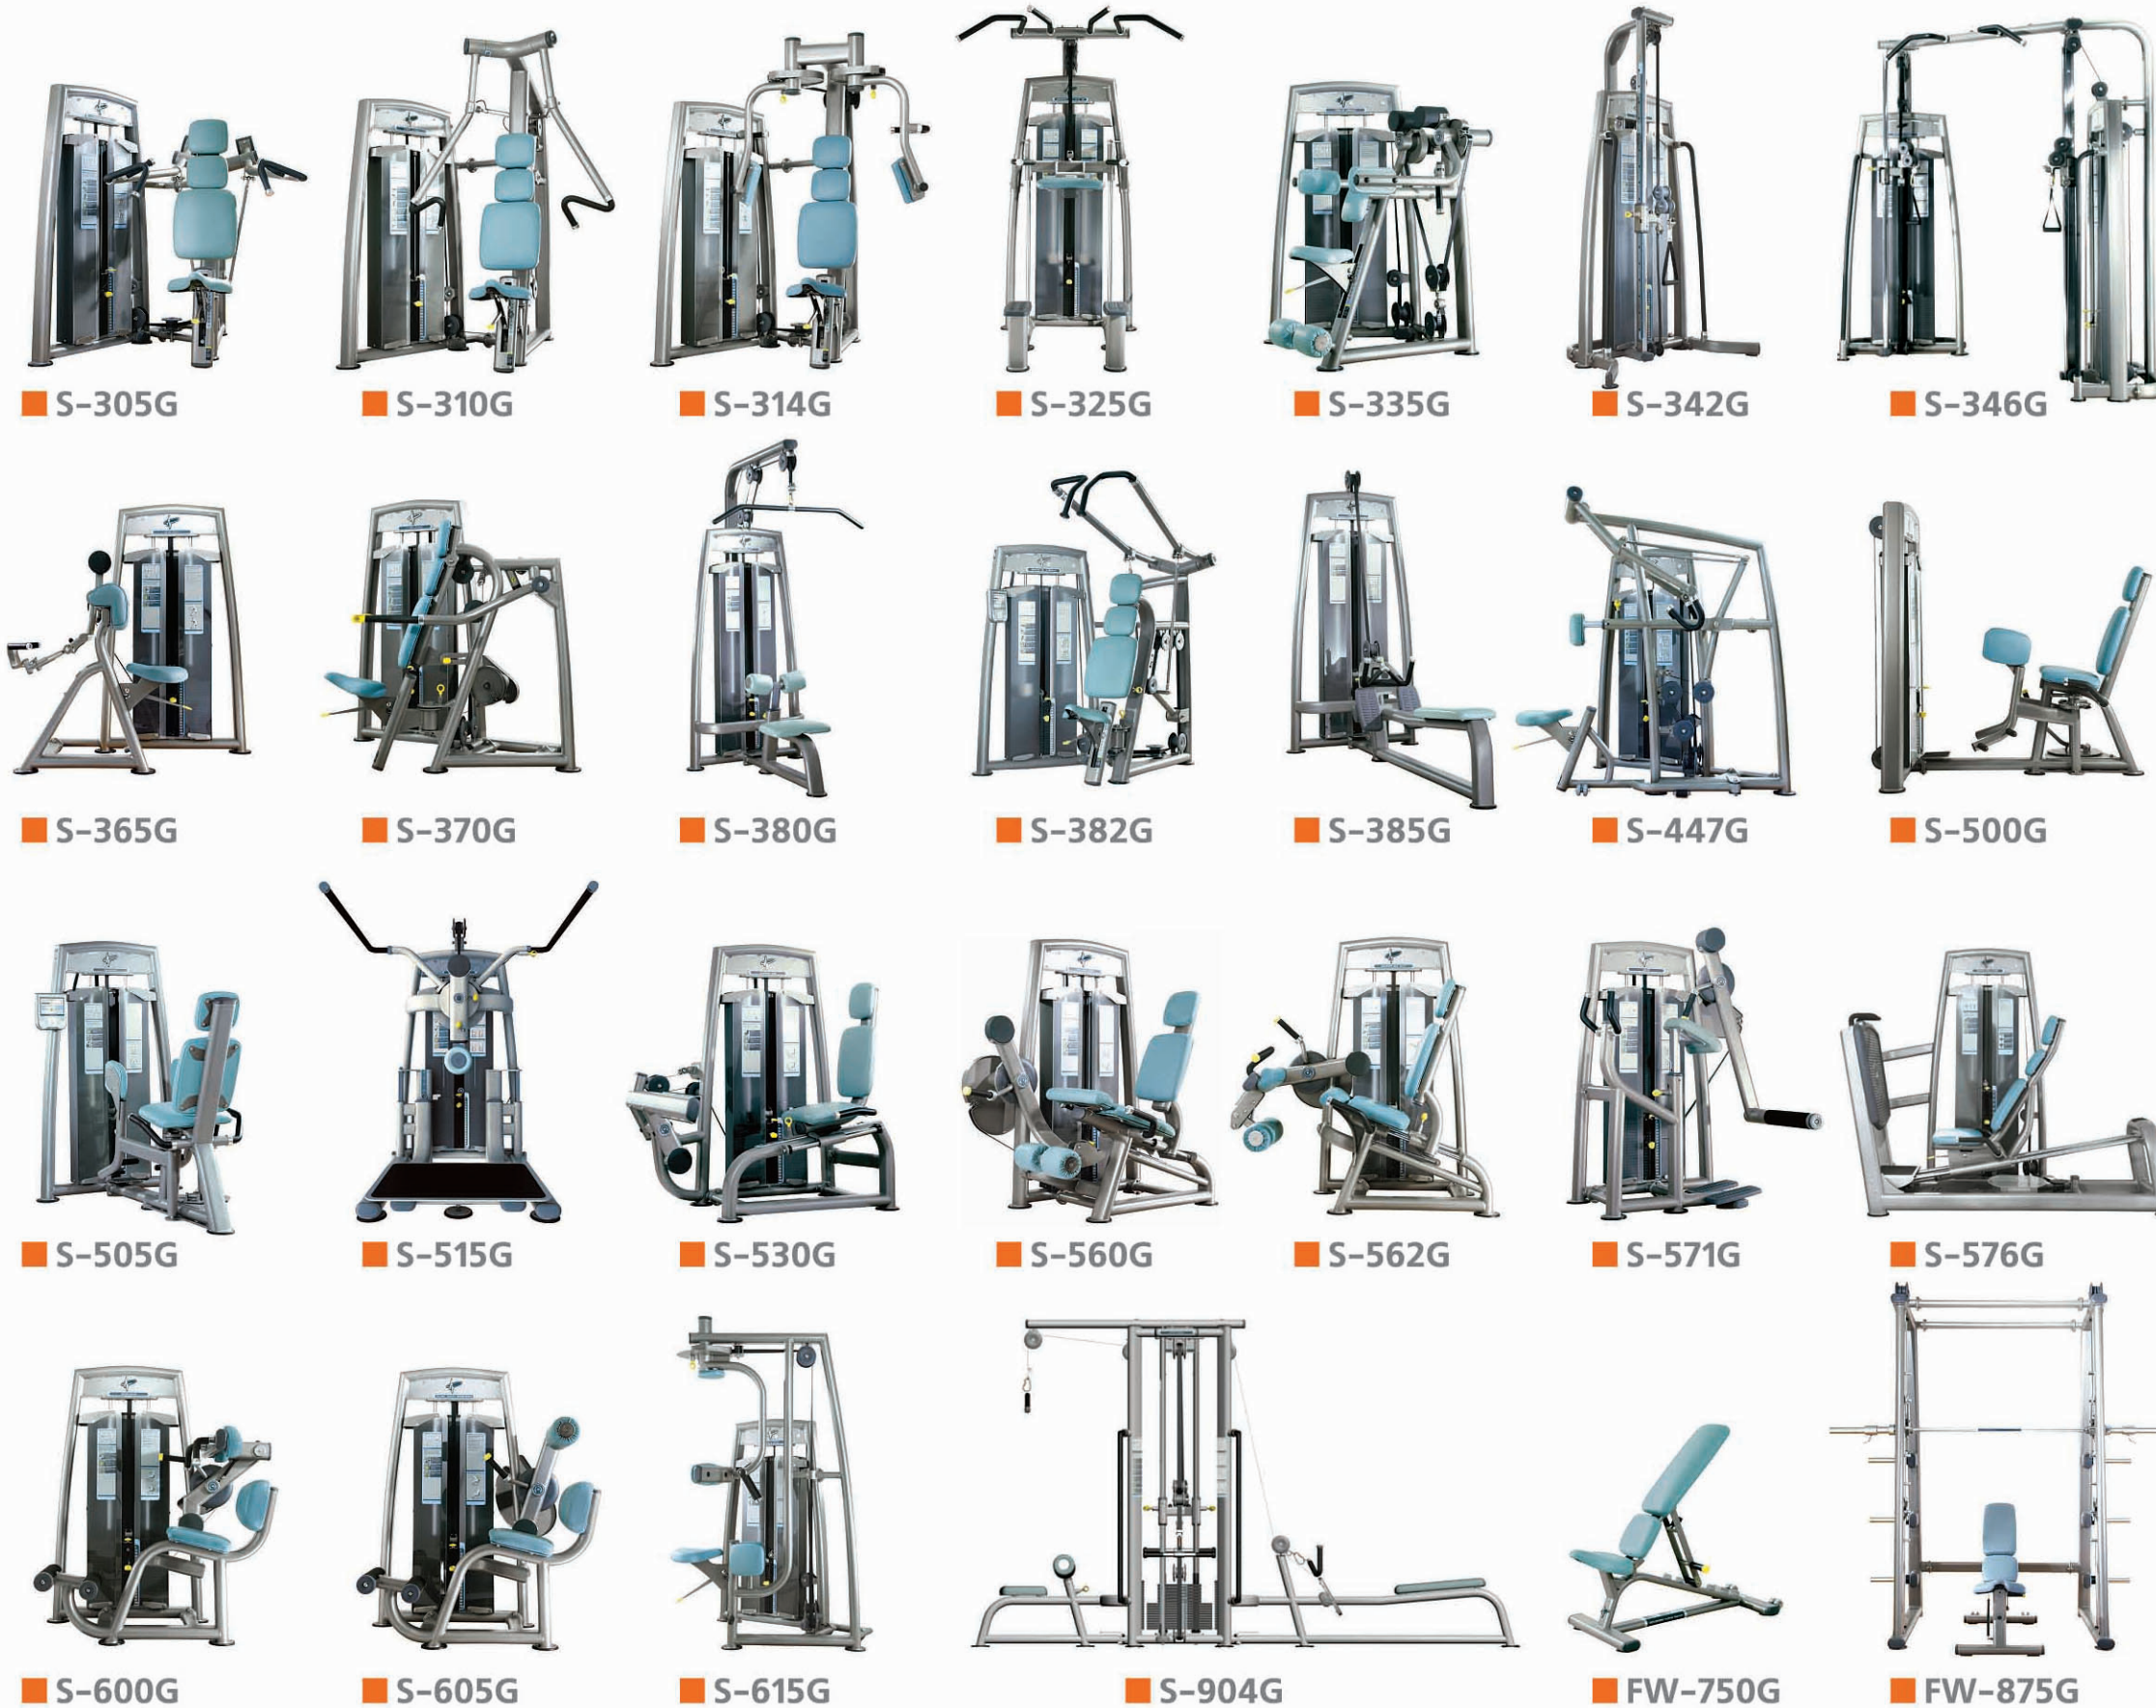

Питание: генераторного типа

Для удобства перемещения - транспортировочные ролики

Для коммерческого использования

ГАБАРИТЫ: Д x Ш x В: 1 140 мм x 725 мм x 1 759 мм

СИЛОВЫЕ ТРЕНАЖЕРЫ

Линия силовых тренажеров, производимая компанией "Pulse Fitness", является одной из лидирующих на рынке силового оборудования. Эта линия известна своим изысканным дизайном и биомеханической эффективностью. Тренажеры линии просты и удобны в эксплуатации, что делает тренировки более доступными, приятными и эффективными для широкого круга пользователей. В конструкции тренажеров используется ременная передача нагрузки, которая позволяет осуществлять безшумную и мягкую тренировку не травмируя мышцы. Тренажеры "Pulse" официально одобрены организацией IFI*, как разработанные в том числе для занятий людей с функциональными недостатками (возможность занятий на инвалидном кресле, повышенной контрастностью ключевых элементов тренажеров и пр.), позволяя расширить возможности Вашего клуба. Оборудование компании "Pulse Fitness" представлено в 38 странах мира